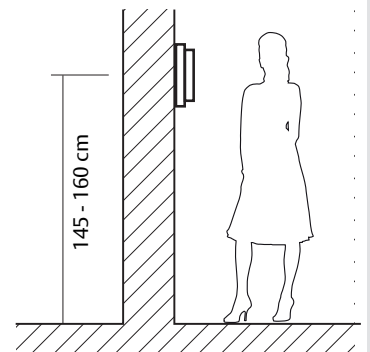

CARACTERÍSTICAS / ESPECIFICACIONES:

- Pantalla de monitor 7" (18 cm) LCD color touch screen
- Resolución de 800 X3 (RGB) X 480 pixeles
- Fuente de alimentación para el monitor interno: 24V CC
- Conexiones: 2 líneas sin polaridad
- Dimensiones 144mm (altura) x 244mm (largo) x 23mm (ancho)
- Salida con alimentación de 12V 300mA para dispositivo externo (2 cerraduras o 2 contras eléctricas)
- Incluye: Monitor, transformador, unidad externa y cable de 10 m
- Consumo de energía: 48mA en reposo; 480mA en funcionamiento
- Señal de video: 1Vp-p, 75Ω, CCIR estándar

Altura del montaje del monitor