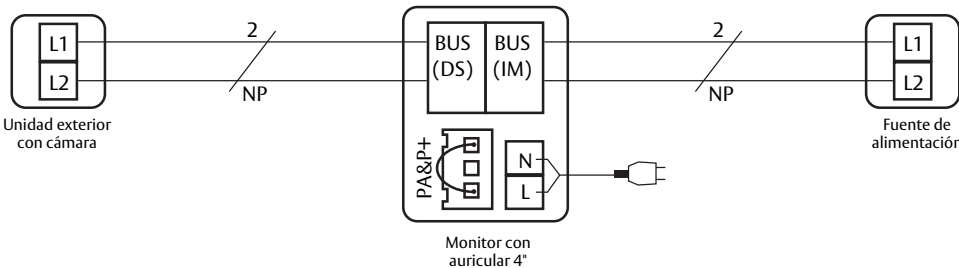

Empaque

USO:

- Residencial

CARACTERÍSTICAS / ESPECIFICACIONES:

- Pantalla de monitor 7" (18 cm) LCD color touch screen
- Resolución de 800 X3 (RGB) X 480 pixeles
- Fuente de alimentación para el monitor interno: 24V CC
- Conexiones: 2 líneas sin polaridad
- Dimensiones 144mm (altura) x 244mm (largo) x 23mm (ancho)
- Salida con alimentación de 12V 300mA para dispositivo externo (2 cerraduras o 2 contras eléctricas)
- Incluye: Monitor, transformador, unidad externa y cable de 10 m
- Consumo de energía: 48mA en reposo; 480mA en funcionamiento
- Señal de video: 1Vp-p, 75Ω, CCIR estándar

Altura del montaje del monitor

Cableado básico (sin cerradura eléctrica)

NP: No polarizado

Nota: La terminal PA&P+ tiene que ser puesta en corto circuito